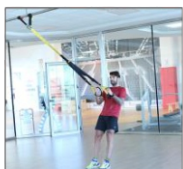

JGO. PESAS DE NEOPRENO OVAL

Ref. 24105.005.2 (0,5kg)
24105.003.3 (1kg)
24105.008.5 (1,5kg)
24105.004.6 (2kg)
24105.006.7 (2,5kg)

DEPORTE EN CASA

41,04€

**DYNAMIC TRAINER
SOFTEE**
Ref 320224

2,42€

**BANDA DE LÁTEX DENSIDAD
MEDIA EN TUBO 1,5 MTS**
Ref 320076