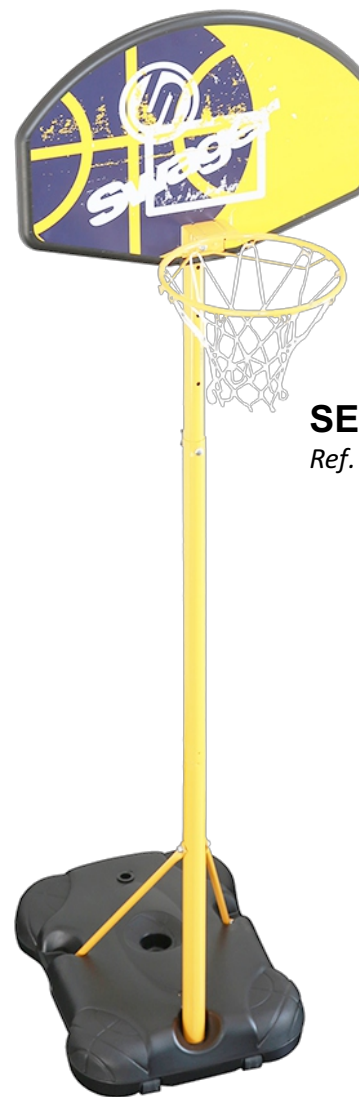

287,60€

**SET CANASTA BALONCESTO
PORTATIL PLEGABLE DELUXE**

Ref 520072

38,68€

PLAFÓN BASKET AMERICANO

Ref 130034

48,88€

**PLAFÓN BASKET AMERICANO
DELUXE**

Ref 130035

www.xavoequipament.es

PRECIOS SIN I.V.A. INCLUIDO

XAVO[®]

DEPORTE EN CASA

14,58€

BINGO
Ref 360014

5,70€

DIANA MAGNÉTICA DART
Ref 0010455

64,69€

SET BALONCESTO PLAY
Ref. 520073

DEPORTE EN CASA

580,28€

MESA TENIS DE MESA EXTERIOR GARDEN

Ref 0007154

223,14€