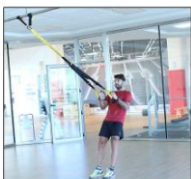

JGO. PESAS DE NEOPRENO OVAL

Ref. 24105.005.2 (0,5kg)
24105.003.3 (1kg)
24105.008.5 (1,5kg)
24105.004.6 (2kg)
24105.006.7 (2,5kg)

DEPORTE EN CASA

41,04€

**DYNAMIC TRAINER
SOFTEE**
Ref 320224

2,42€

**BANDA DE LÁTEX DENSIDAD
MEDIA EN TUBO 1,5 MTS**
Ref 320076